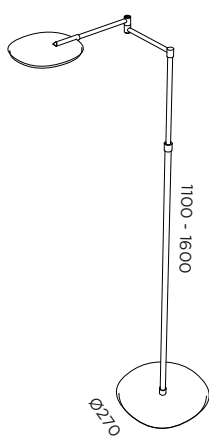

P - 7 8

⊕ ⊖ IP20

1 X LED 11W 3000K 850lm