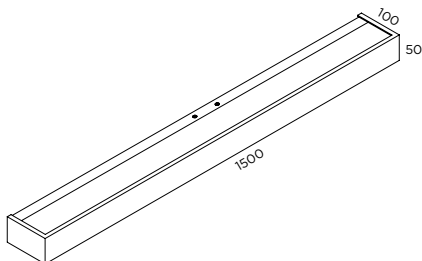

A - 811 / 150 LED

⊕ ⊖ IP20
LED 48W 4050lm 3000K (*)