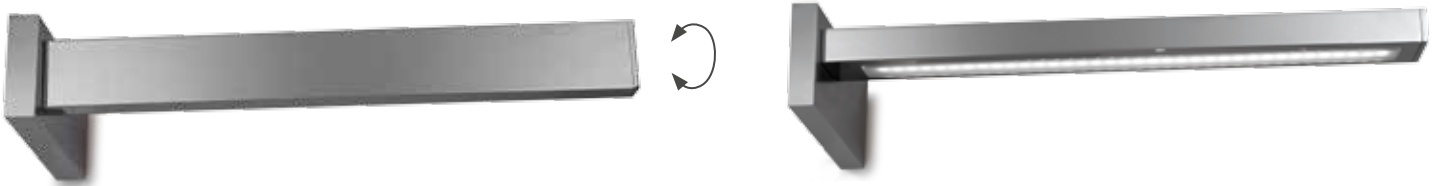

A - 5 4

⊕ ⊖ IP20

1 LED 7,2W 3000K 600lm

OPCIONAL / OPTIONAL:
Regulable / Dimmable

ACABADOS

- NM
- C