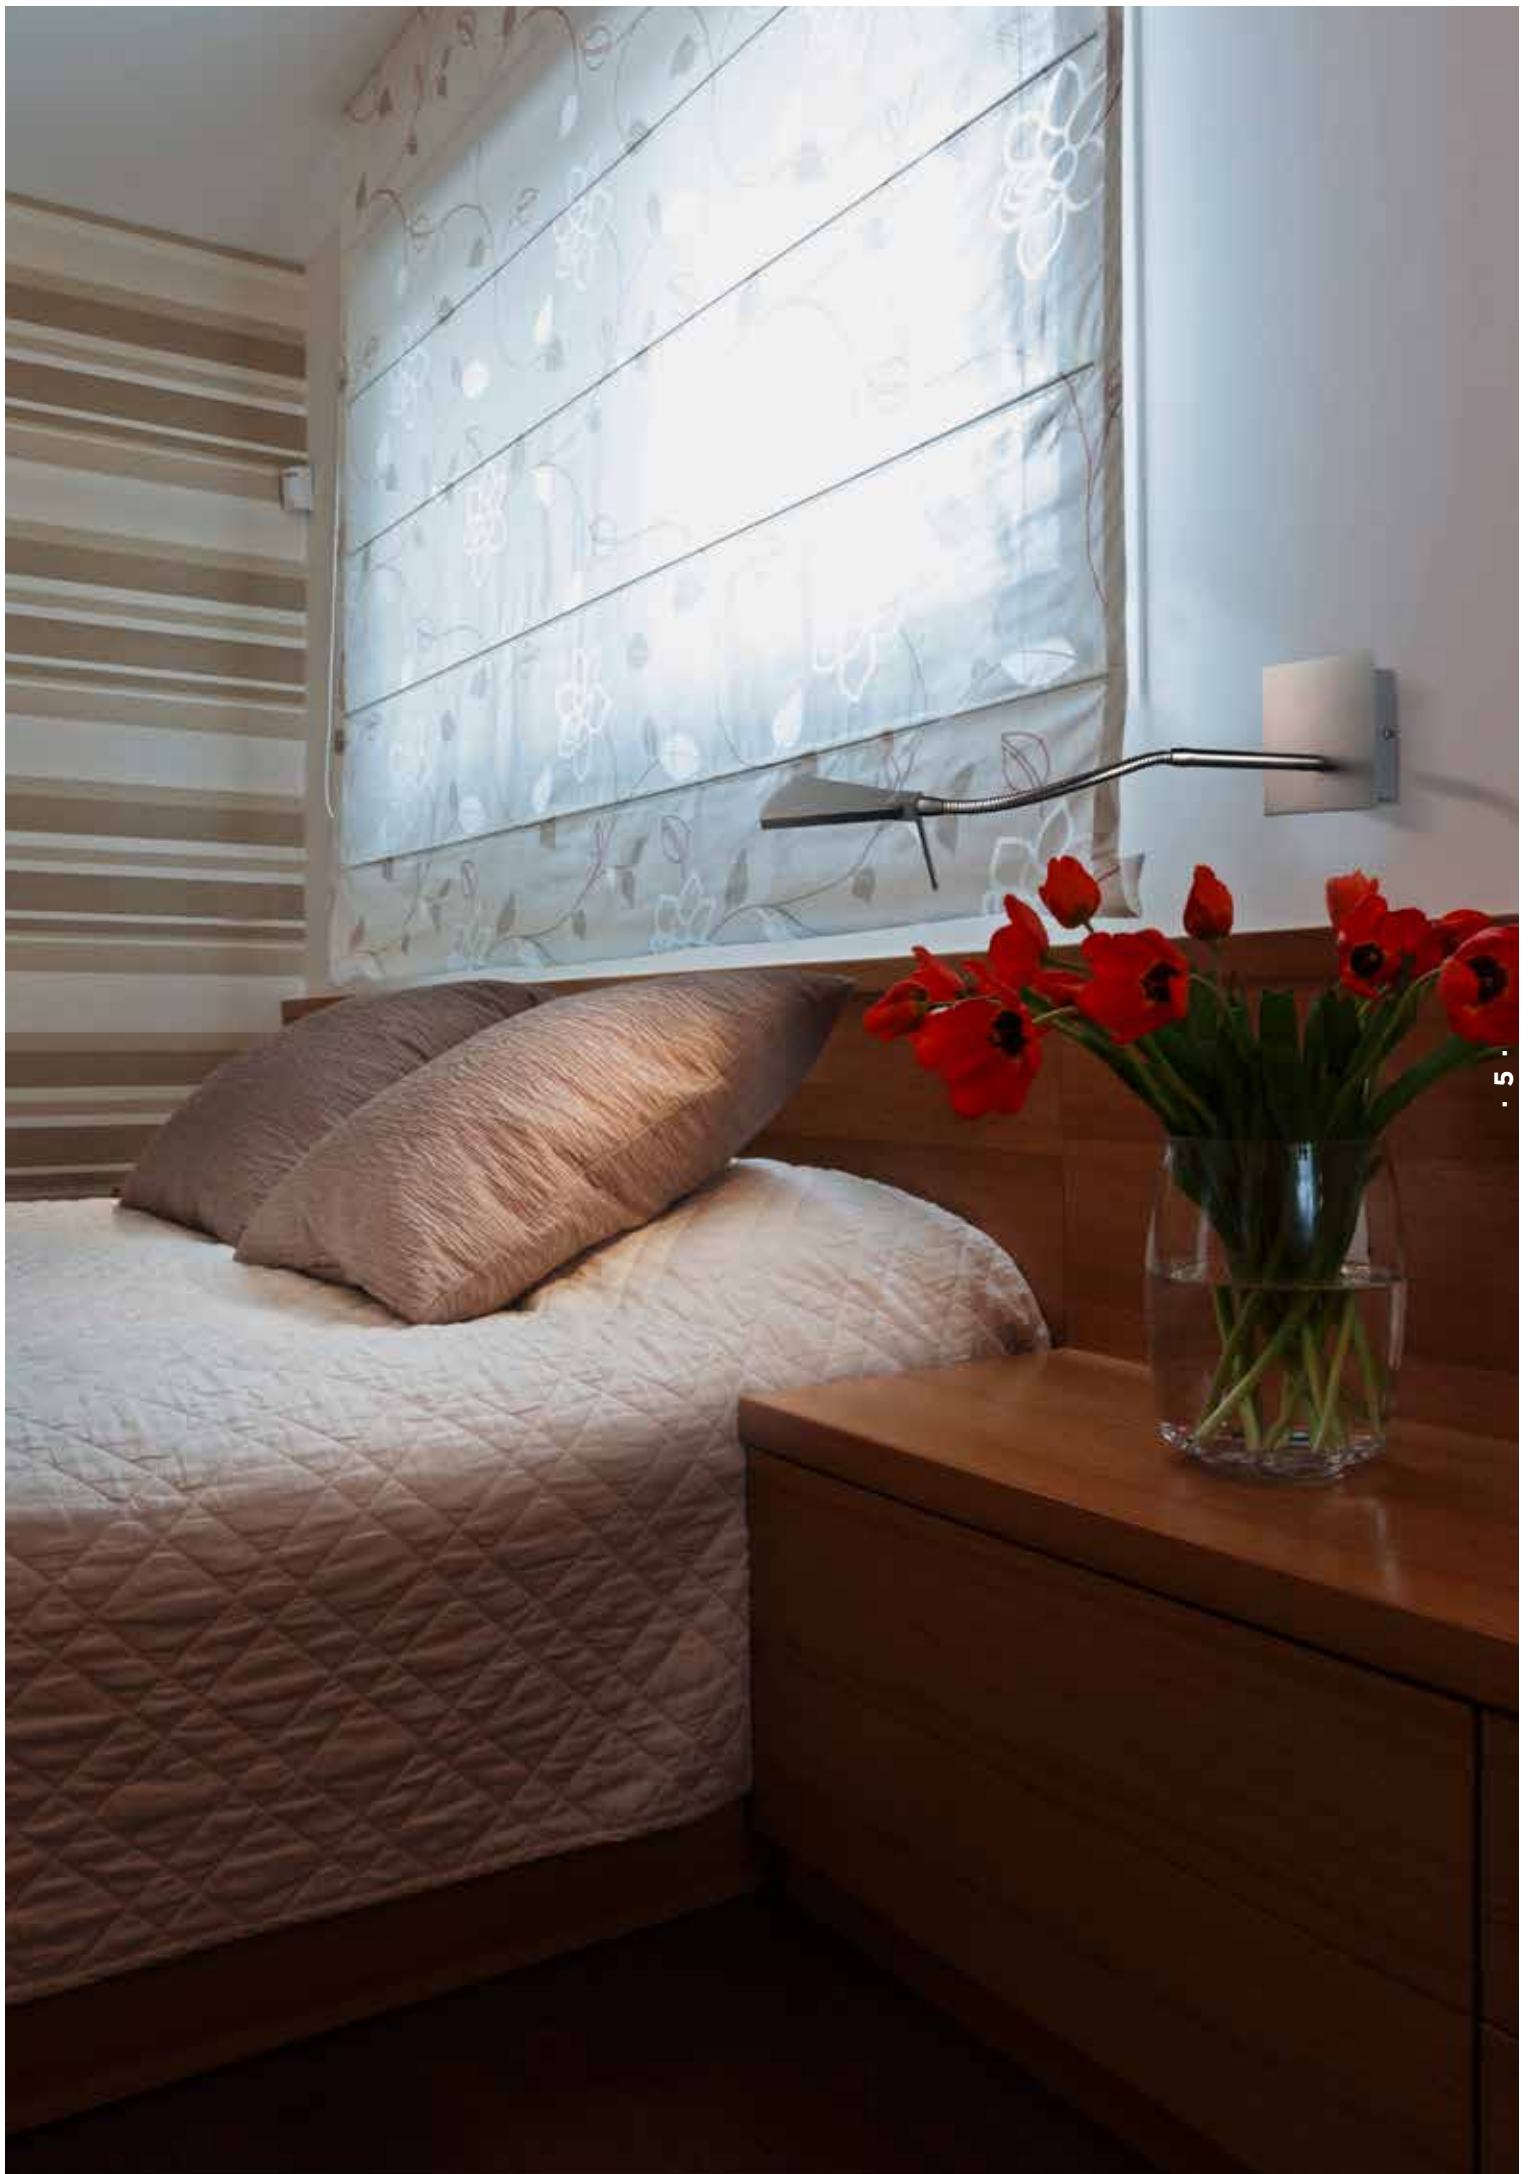

**A - 6 8 / FP**

⊕ ⊖ IP20  
1 X LED 5W 3000K 500lm  
Fijación pared / Wall fixation

**A - 6 8 / FM**

⊕ ⊖ IP20  
1 X LED 5W 3000K 500lm  
Fijación madera / Wood fixation

ACABADOS