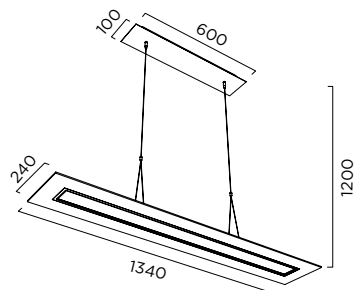

# • A T E N E A •

• 4 4 •

**C - 6 0**

⊕ ⊖ IP20

1 LED 35W 3000K 2200lm  
Regulable / Dimmable

ACABADOS

- NM
- C
- B

DESIGN: EQUIPO PUJOL