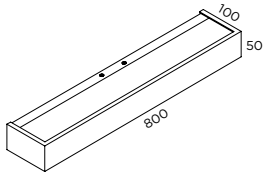

A - 811 / 80 LED

⊕ ⊖ IP20
LED 25W 2150lm 3000K (*)