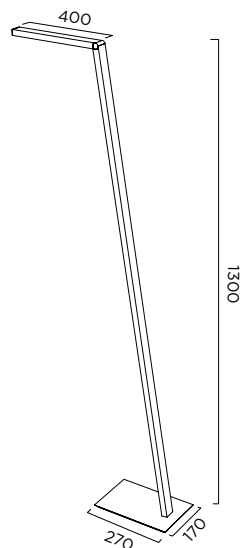

P - 57

⊕ ⊖ IP20

1 LED 7,2W 3000K 600lm

OPCIONAL / OPTIONAL:
Regulable / Dimmable