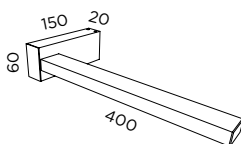

## A - 5 4

⊕ ⊖ IP20

1 LED 7,2W 3000K 600lm

OPCIONAL / OPTIONAL:  
Regulable / Dimmable

ACABADOS

- NM
- C

DESIGN: EQUIPO PUJOL