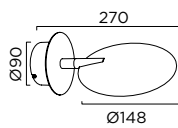

A - 6 2

⊕ ⊖ IP20

1 LED 12W 3000K 400lm