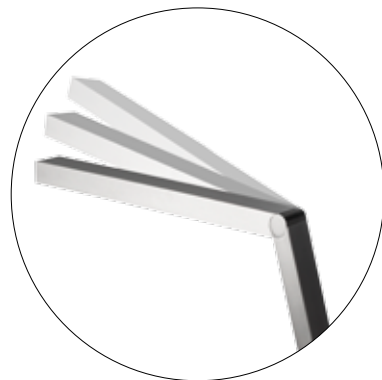

DESIGN: EQUIPO PUJOL

• C L A U •

• 40 •