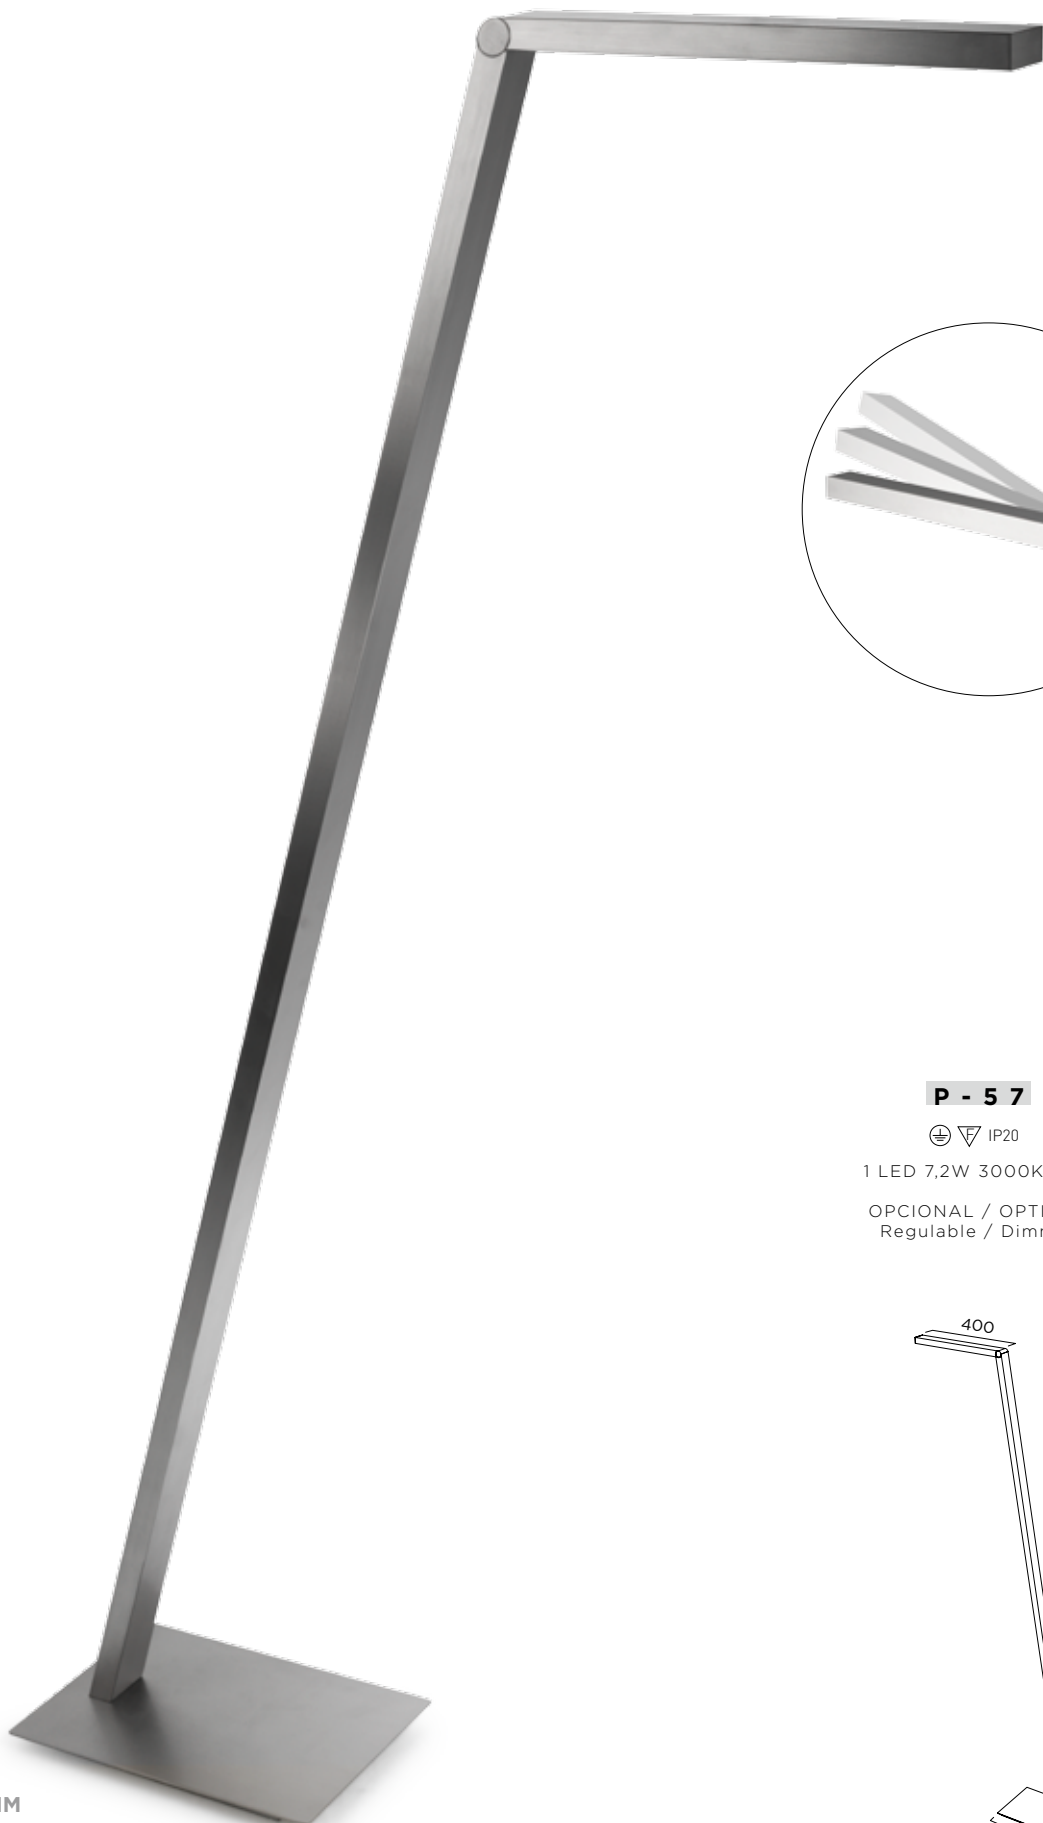

DESIGN: EQUIPO PUJOL

• C L A U •

• 40 •