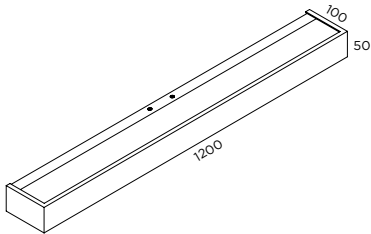

A - 811 / 120 LED

⊕ ⊖ IP20
LED 40W 3300lm 3000K (*)