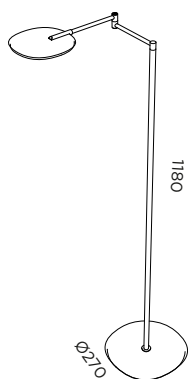

P - 7 7

⊕ ⊖ IP20

1 X LED 11W 3000K 850lm