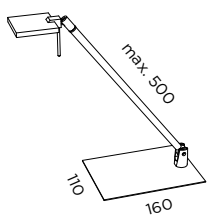

# • D E L •

**P S - 7 5**

⊕ ⊖ IP20  
1 X LED 5W 3000K 500lm

**P - 7 6**

⊕ ⊖ IP20  
1 X LED 5W 3000K 500lm

ACABADOS

- C
- NM

DESIGN: EQUIPO PUJOL