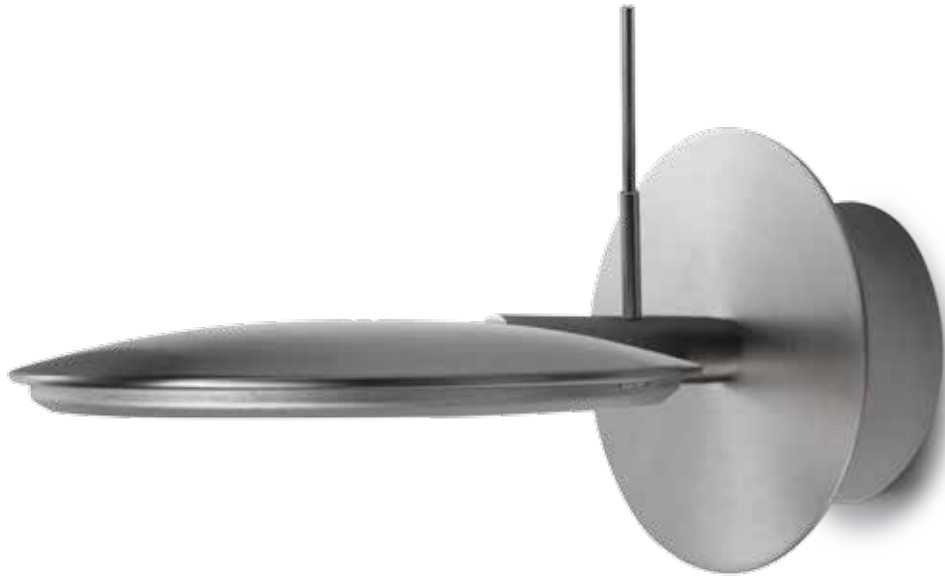

# • P L A S M A •

• 2 4 •

ACABADOS

- NM
- C
- B

**C - 6 4**

⊕ ⊖ IP20

1 LED 12W 3000K 400lm

Ø184