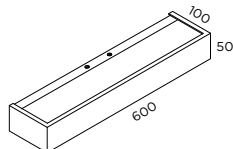

ACABADOS

- ☐ B
- ☐ C
- ☐ NM
- ☐ P
- ☐ PL

(*) Opcional/Optional: 4000K