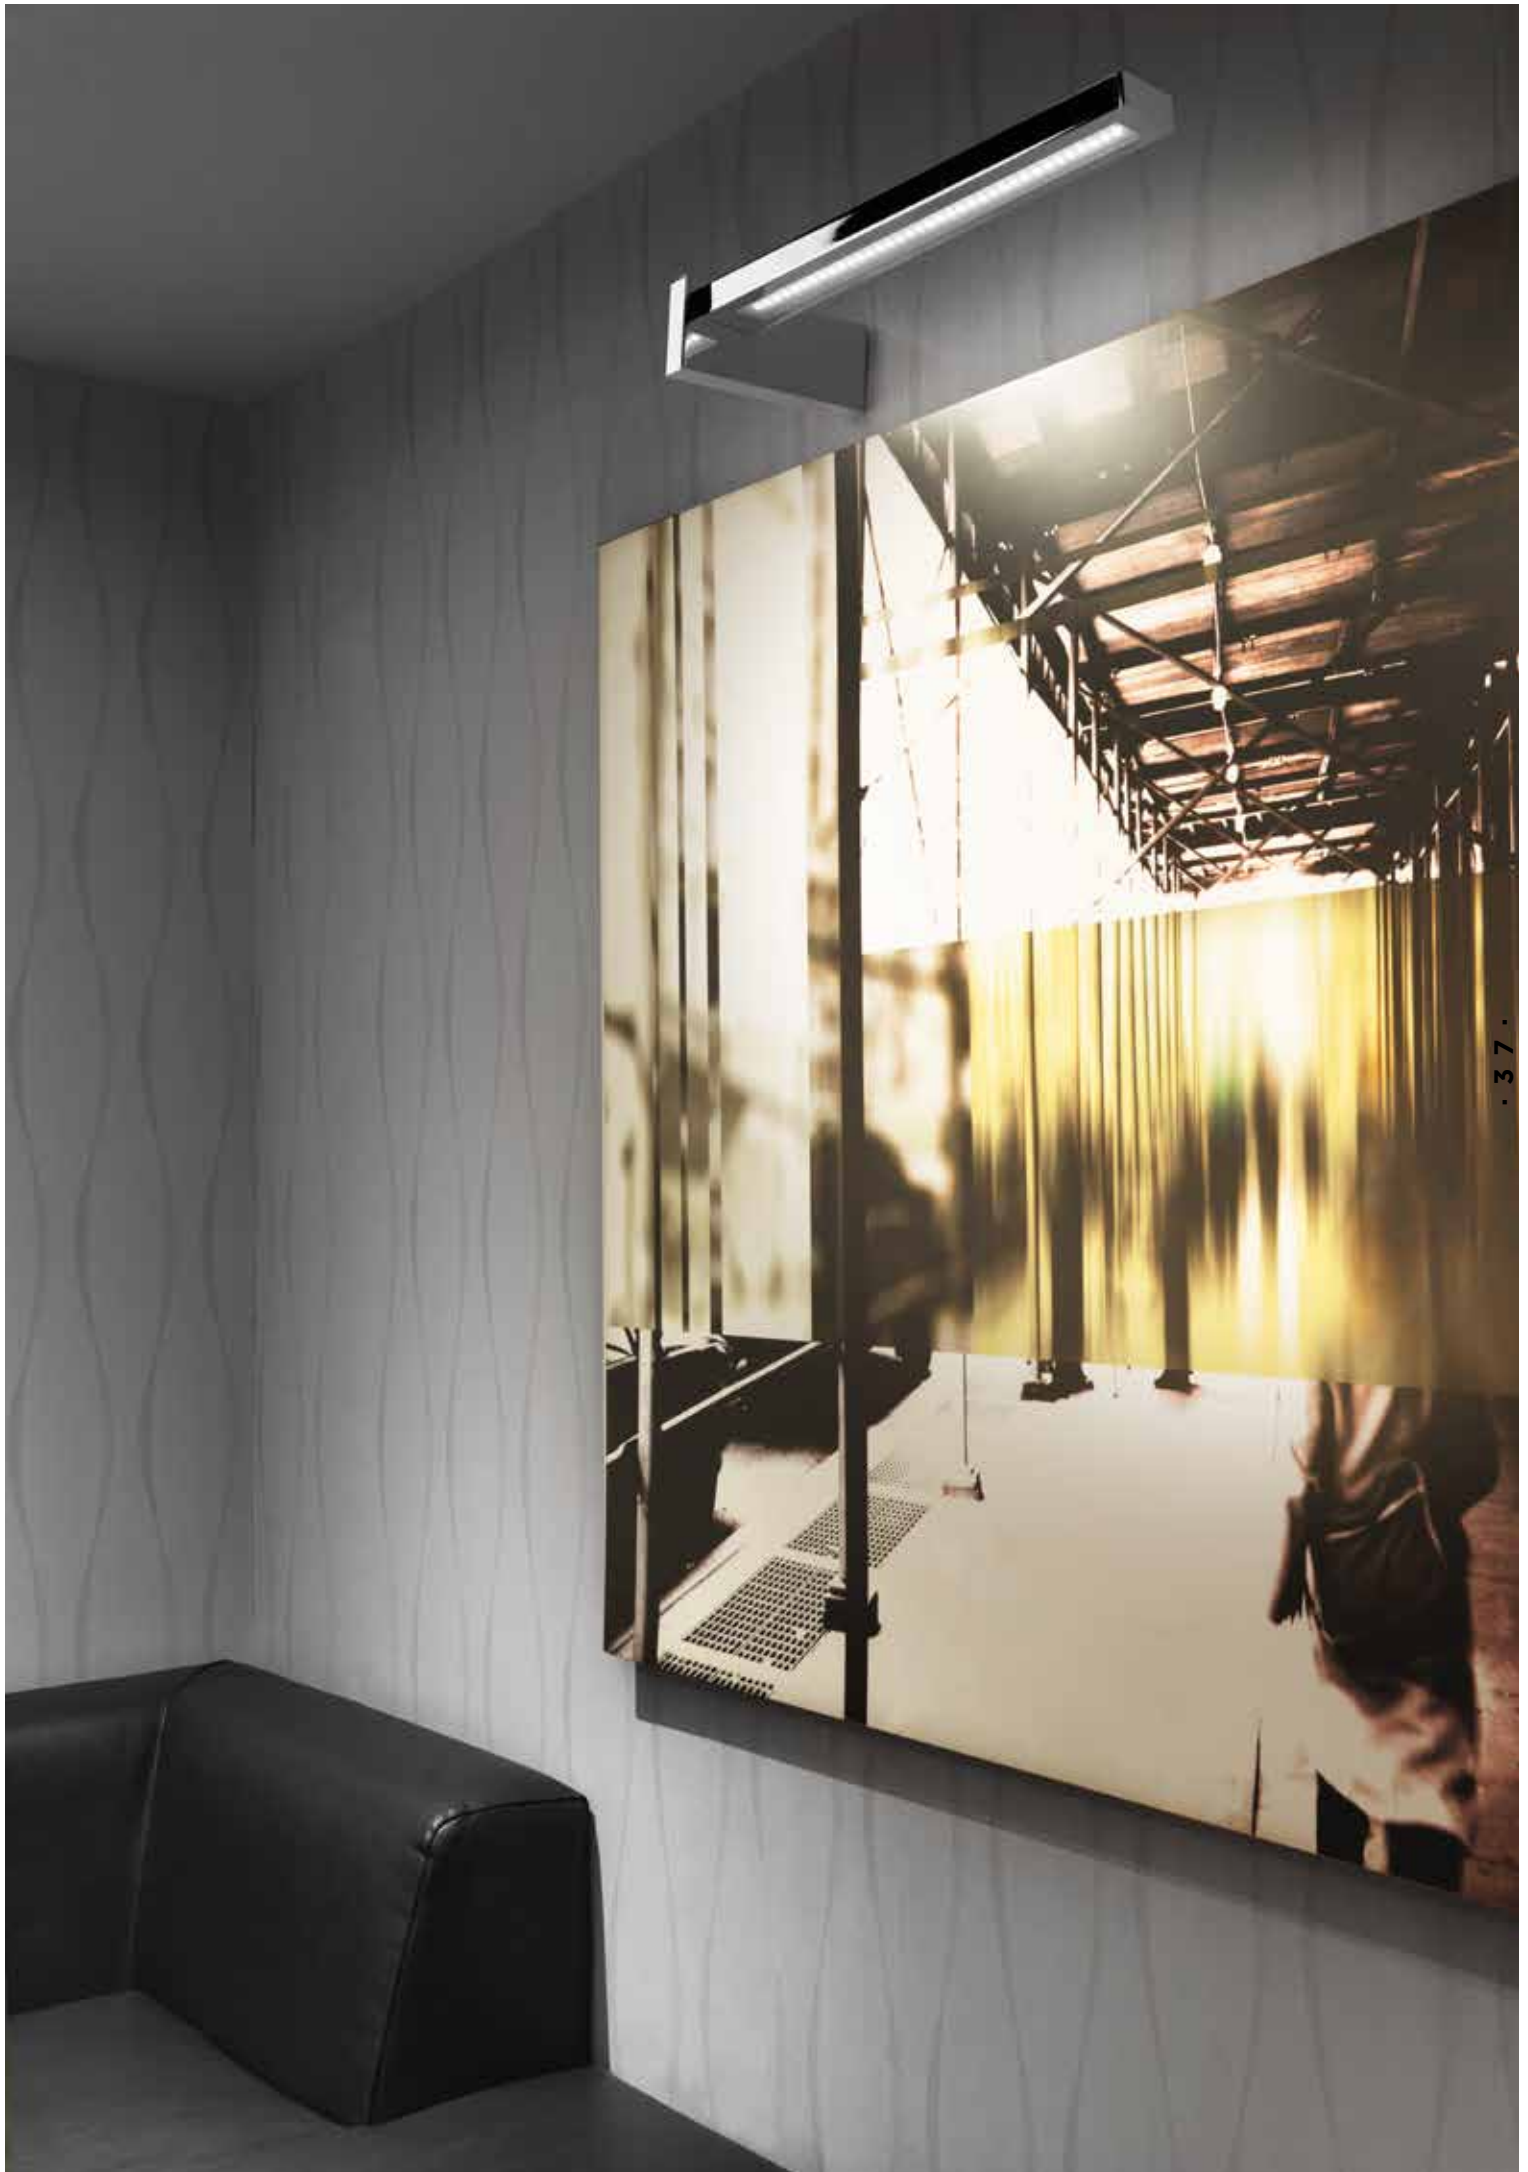

## A - 5 4

⊕ ⊖ IP20

1 LED 7,2W 3000K 600lm

OPCIONAL / OPTIONAL:  
Regulable / Dimmable

ACABADOS

- NM
- C

DESIGN: EQUIPO PUJOL