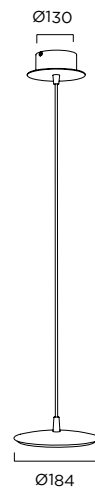

pag/10

**DISC**

pag/12

**PLASMA**

pag/28

**TUB**

pag/14

# • P L A S M A •

• 2 4 •

ACABADOS

- NM
- C
- B

**C - 6 4**

⊕ ⊖ IP20

1 LED 12W 3000K 400lm

Ø184