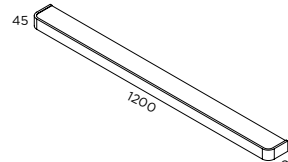

⊕ ⊖ IP20  
LED 17W 1400lm 3000K (\*)

**A - 911 / 80 LED**

⊕ ⊖ IP20  
LED 25W 2150lm 3000K (\*)

**A - 911 / 120 LED**

⊕ ⊖ IP20  
LED 40W 3300lm 3000K (\*)

ACABADOS

- B
- AM
- C
- NM

(\*) Opcional/Optional: 4000K