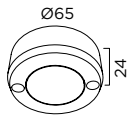

# • C U I N A •

• 4 2 •

**A - 5 9**

⊕ ⊖ IP20

1 LED 4W 3000K 320lm 220V

ACABADOS

- AL
- B
- C

DESIGN: EQUIPO PUJOL