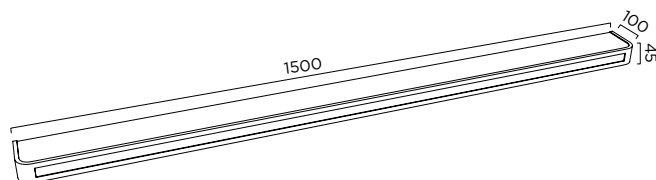

⊕/□ ▽ IP20/IP44

1 X 39W T5

**A - 9 1 3 / 1 5 0**

⊕/□ ▽ IP20/IP44

1 X 80W T5

ACABADOS

- B
- C
- NM

DESIGN: EQUIPO PUJOL