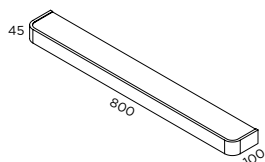

A - 911 / 120 LED

⊕ ⊖ IP20
LED 40W 3300lm 3000K (*)